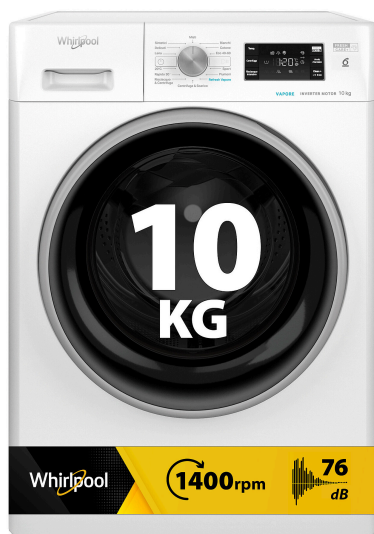

FFB 1048 BSV IT

12NC: 869991681590

Codice EAN: 8003437057472

Whirlpool

SENSING THE DIFFERENCE

CARATTERISTICHE PRINCIPALI

Linea prodotto	Lavabiancheria
Tipologia costruttiva del prodotto	A libera installazione
Tipo di installazione	A libera installazione
Piano removibile	No
Tipo di caricamento	Carico frontale
Colore principale	Bianco
Dati nominali collegamento elettrico	1850
Corrente	10
Tensione	220-240
Frequenza	50
Lunghezza del cavo di alimentazione elettrica	120
Tipo di spina	Schuko
Altezza del prodotto	850
Larghezza del prodotto	595
Profondità del prodotto	605
Peso netto	75.9

SPECIFICHE TECNICHE

Programmi automatici	Sì
Opzioni velocità centrifuga	Variabile
Esclusione centrifuga	No
Misurazione del peso del carico	-
Riconoscimento del tipo di tessuto	-
Riconoscimento livello sporcizia	-
Controllo della schiuma	Sì
Controllo dell'equilibrio	Sì
Tipo di sistema protezione antiaggancio	NA
Funzione lavaggio a freddo	No
Indicatore avanzamento programma	Display
Indicatore digitale conto alla rovescia	Sì
Opzioni partenza ritardata	Regolazione continua
Tempo massimo di partenza ritardata	0
Materiale vasca	Plastica
Volume cestello	71
Entrata acqua calda e fredda ?	No